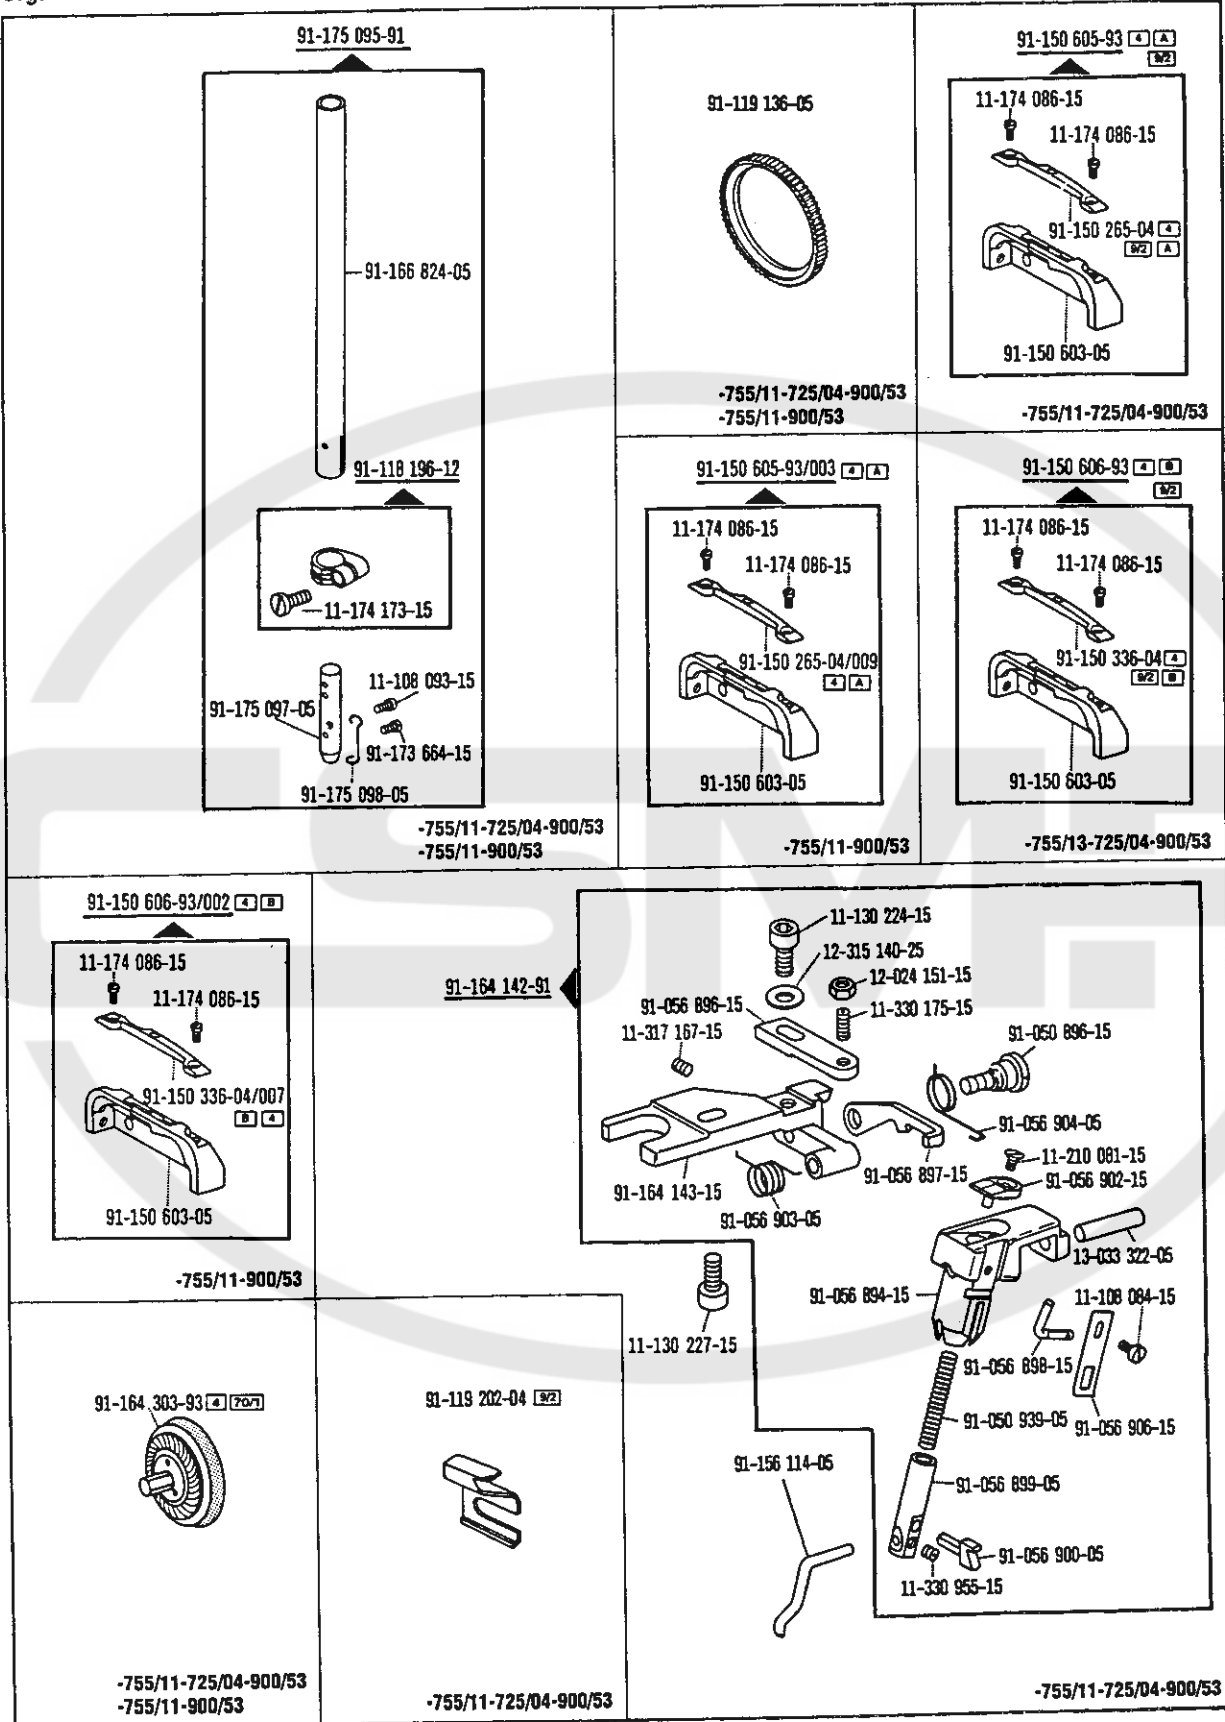

Unterklasse Subclass Sous-classe Subclase	-755/11-900/53	-755/11-900/53	-755/11-725/04-900/53	-755/11-725/04-900/53
Arbeitsgang Operation Opération Operación	Zum Herstellen von Zier- und Befestigungsnähten. Schiebradtransport und angetriebener Rollfuß. For sewing fancy seams and assembly seams. Wheel feed and driven roller presser. Pour exécuter les coutures d'ornementation et de fixation. Avec entraînement par rove et pied à roulette entraînée. Para ejecutar costuras de adorno y fijación. Transportador inferior de rueda y pie rodante accionado.	Zum Herstellen von Zier- und Befestigungsnähten. Schiebradtransport und angetriebener Rollfuß. For sewing fancy seams and assembly seams. Wheel feed and driven roller presser. Pour exécuter les coutures d'ornementation et de fixation. Avec entraînement par rove et pied à roulette entraînée. Para ejecutar costuras de adorno y fijación. Transportador inferior de rueda y pie rodante accionado.		
Ausführung Model Version Tipo de máquina	AN5	BN5	AN5	BN5
Schneidabstand in mm Trimming margin in mm Distance de coupe en mm Margen de corte en mm			A (1,0) = 0,8 A = 1,0 - 2,5	B = 1,2 - 2,5
Nadelstange Needle bar Barre à aiguille Barra de aguja	91-175 095-91	91-175 095-91	91-175 095-91	91-175 095-91
Rollfuß [4] Roller presser Pied à roulette Pie rodante	91-164 303-93 [70/1]	91-164 303-93 [70/1]	91-164 303-93 [70/1]	91-164 303-93 [70/1]
Stichplatte [4] Needle plate Plaque à aiguille Placa de aguja	91-150 605-93/003	91-150 605-93/002	91-150 605-93 [9/2]	91-150 606-93 [9/2]
Schiebrad Feed wheel Roue d'entraînement Rueda transportadora	91-119 136-05	91-119 136-05	91-119 136-05	91-119 136-05
Lineal Edge guide Guide-droit Guía recta			91-164 142-15 91-156 114-05	91-164 142-15 91-156 114-05
Messer [18/2] Knife Couteau Cuchilla			91-119 202-04	91-119 202-04